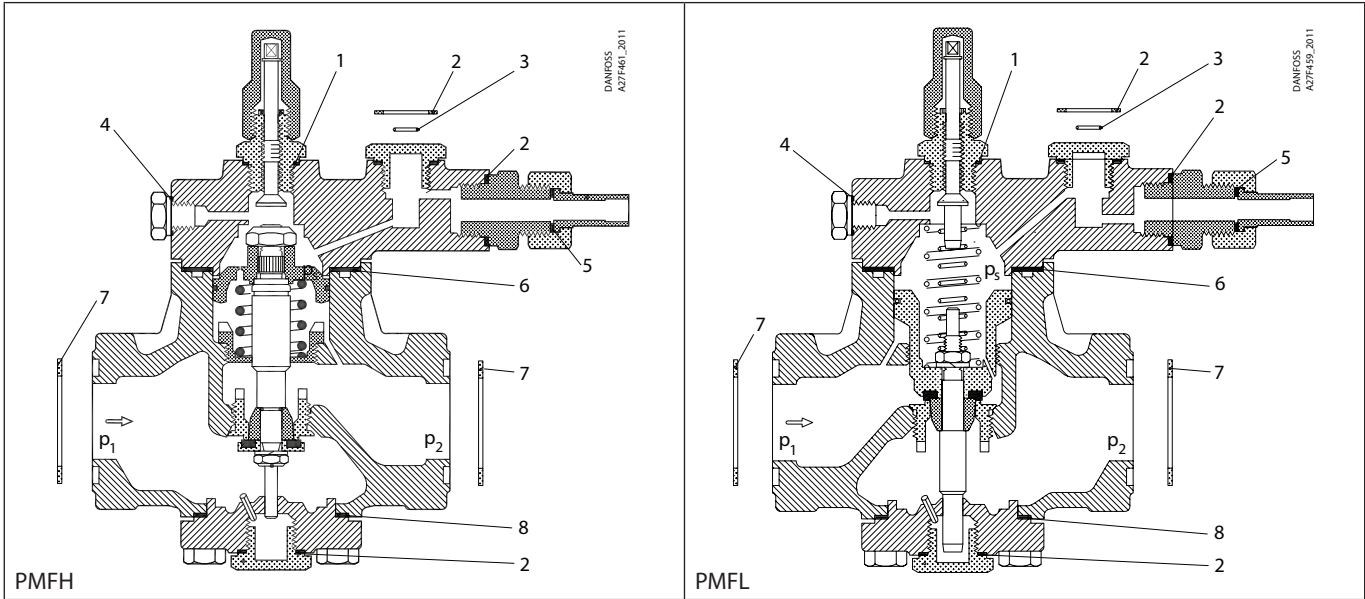

Installation guide – Spare parts and accessories

Inspection kit | Code number 027F3078

PM, PML, PMLX, MRV, size 50 | MEV, PMFH, PMFL, size 300

<p><b>1</b></p> <p> = Alu.</p> <p><math>\varnothing 26 \text{ mm}</math> <math>\varnothing 1.02''</math></p> <p>Total no. = 1</p>	<p><b>2</b></p> <p> = Fibre</p> <p><math>\varnothing 33 \text{ mm}</math> <math>\varnothing 1.28''</math></p> <p>Total no. = 4</p>	<p><b>3</b></p> <p> = Alu.</p> <p><math>\varnothing 9 \text{ mm}</math> <math>\varnothing 0.36''</math></p> <p>Total no. = 3</p>	<p><b>4</b></p> <p> = Alu.</p> <p><math>\varnothing 18 \text{ mm}</math> <math>\varnothing 0.70''</math></p> <p>Total no. = 1</p>
<p><b>5</b></p> <p> = Alu.</p> <p><math>\varnothing 14 \text{ mm}</math> <math>\varnothing 0.55''</math></p> <p>Total no. = 1</p>	<p><b>6</b></p> <p> = Fibre</p> <p><math>\varnothing 105 \text{ mm}</math> <math>\varnothing 4.13''</math></p> <p>Total no. = 1</p>	<p><b>7</b></p> <p> = Fibre</p> <p><math>\varnothing 76 \text{ mm}</math> <math>\varnothing 2.99''</math></p> <p>Total no. = 2</p>	<p><b>8</b></p> <p> = Fibre</p> <p><math>\varnothing 92 \text{ mm}</math> <math>\varnothing 3.62''</math></p> <p>Total no. = 1</p>
<p><b>9</b></p> <p> = Alu.</p> <p><math>\varnothing 32 \text{ mm}</math> <math>\varnothing 1.26''</math></p> <p>Total no. = 1</p>	<p><b>10</b></p> <p> = Alu.</p> <p><math>\varnothing 22 \text{ mm}</math> <math>\varnothing 0.87''</math></p> <p>Total no. = 1</p>		