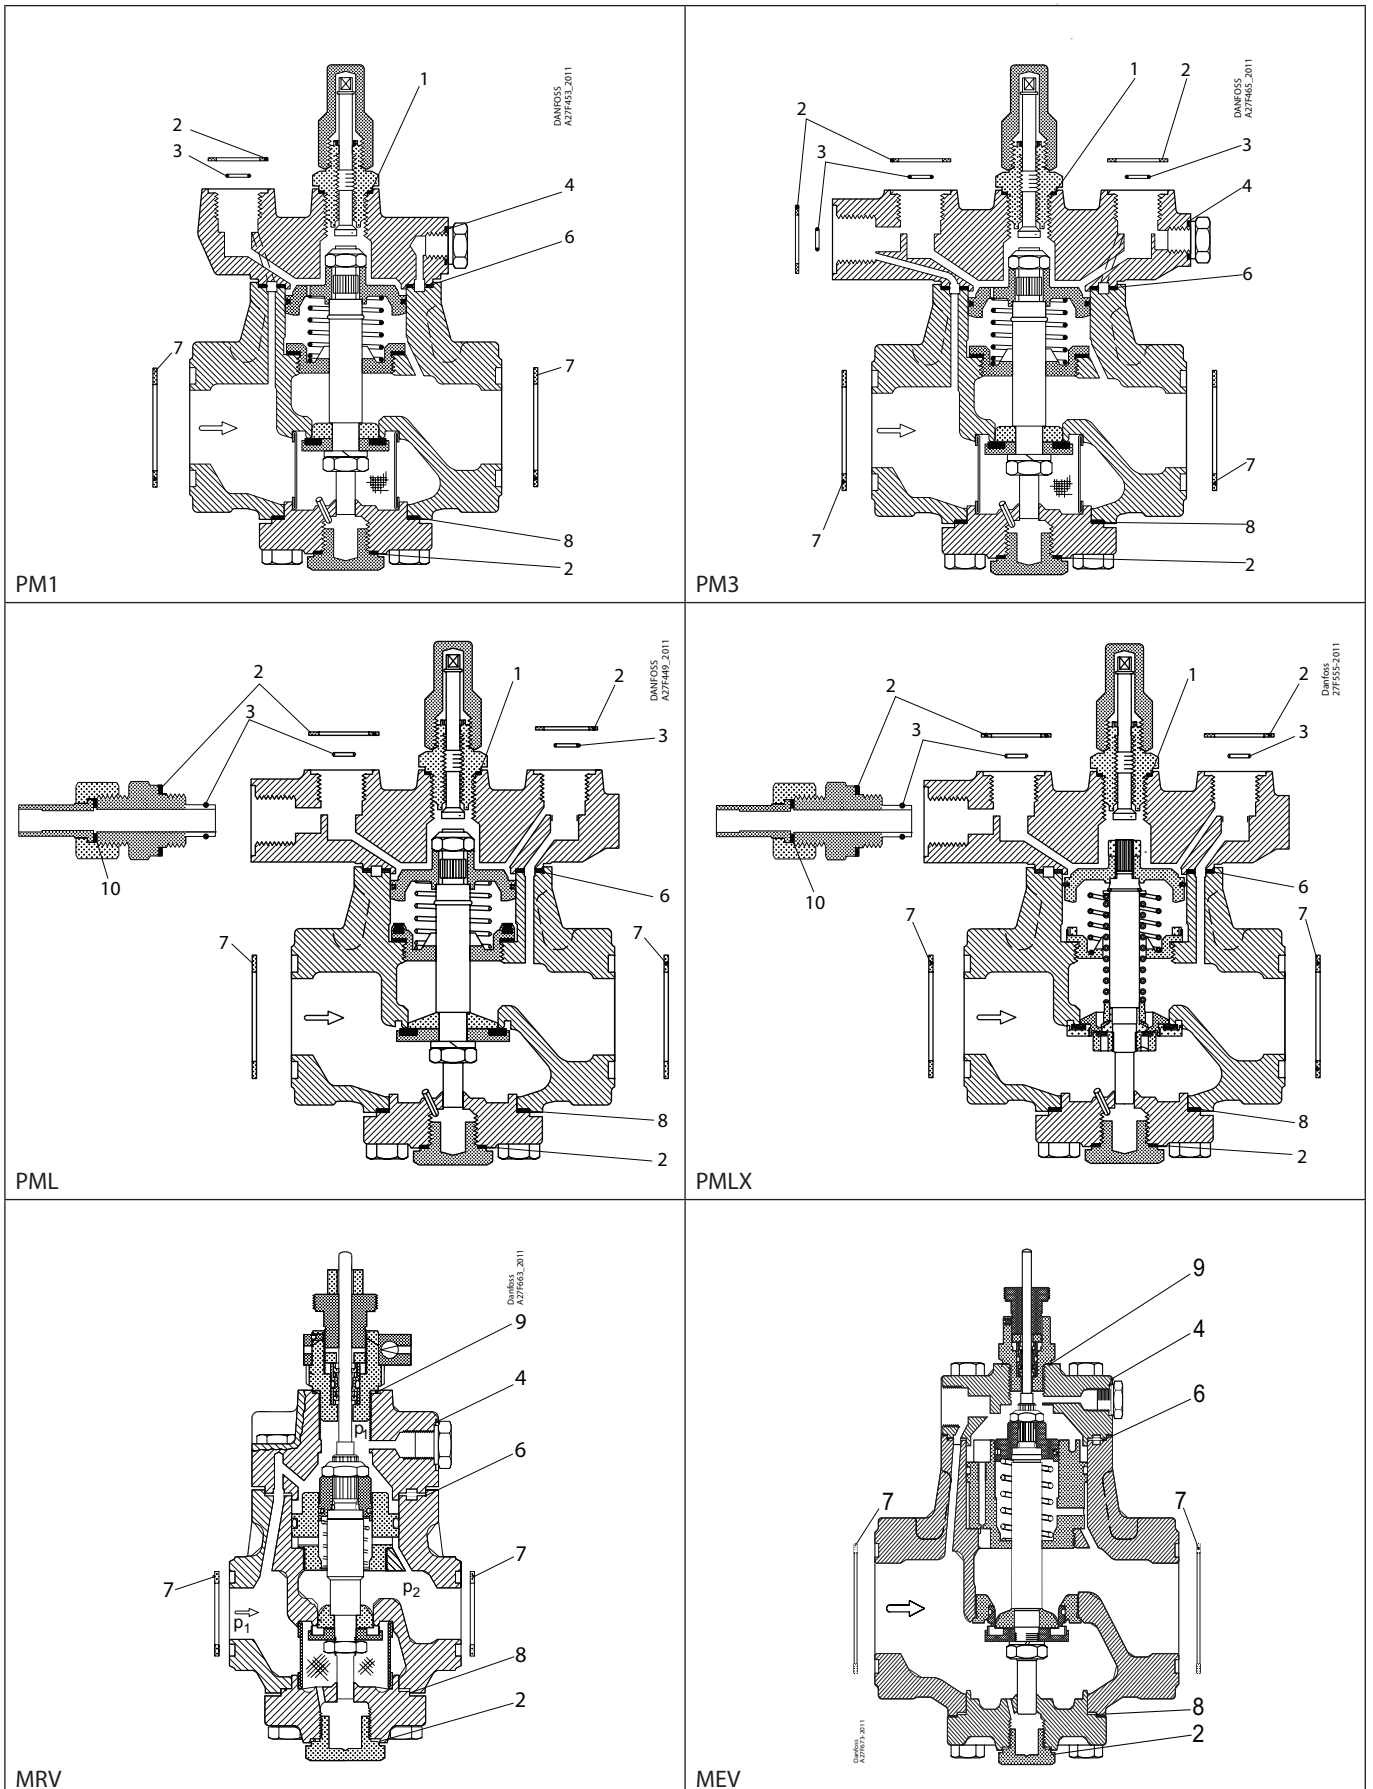

Installation guide – Spare parts and accessories

Inspection kit | Code number 027F3078

PM, PML, PMLX, MRV, size 50 | MEV, PMFH, PMFL, size 300

<p><b>1</b></p> <p> = Alu.</p> <p><math>\varnothing 26 \text{ mm}</math> <math>\varnothing 1.02''</math></p> <p>Total no. = 1</p>	<p><b>2</b></p> <p> = Fibre</p> <p><math>\varnothing 33 \text{ mm}</math> <math>\varnothing 1.28''</math></p> <p>Total no. = 4</p>	<p><b>3</b></p> <p> = Alu.</p> <p><math>\varnothing 9 \text{ mm}</math> <math>\varnothing 0.36''</math></p> <p>Total no. = 3</p>	<p><b>4</b></p> <p> = Alu.</p> <p><math>\varnothing 18 \text{ mm}</math> <math>\varnothing 0.70''</math></p> <p>Total no. = 1</p>
<p><b>5</b></p> <p> = Alu.</p> <p><math>\varnothing 14 \text{ mm}</math> <math>\varnothing 0.55''</math></p> <p>Total no. = 1</p>	<p><b>6</b></p> <p> = Fibre</p> <p><math>\varnothing 105 \text{ mm}</math> <math>\varnothing 4.13''</math></p> <p>Total no. = 1</p>	<p><b>7</b></p> <p> = Fibre</p> <p><math>\varnothing 76 \text{ mm}</math> <math>\varnothing 2.99''</math></p> <p>Total no. = 2</p>	<p><b>8</b></p> <p> = Fibre</p> <p><math>\varnothing 92 \text{ mm}</math> <math>\varnothing 3.62''</math></p> <p>Total no. = 1</p>
<p><b>9</b></p> <p> = Alu.</p> <p><math>\varnothing 32 \text{ mm}</math> <math>\varnothing 1.26''</math></p> <p>Total no. = 1</p>	<p><b>10</b></p> <p> = Alu.</p> <p><math>\varnothing 22 \text{ mm}</math> <math>\varnothing 0.87''</math></p> <p>Total no. = 1</p>		