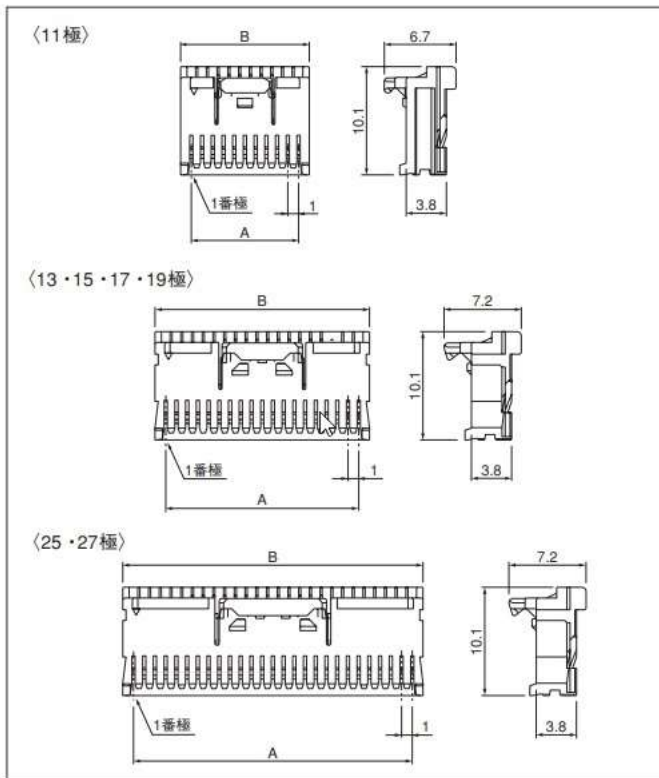

# CSHコネクタハウジング

極数	形番	寸法 (mm)		個数/箱
		A	B	
11	<b>CSH-11-PK-N</b>	10.0	12.0	1,000
13	<b>CSH-13-PK-N</b>	12.0	14.0	1,000
15	<b>CSH-15-PK-N</b>	14.0	16.0	1,000
17	<b>CSH-17-PK-N</b>	16.0	18.0	500
19	<b>CSH-19-PK-N</b>	18.0	20.0	500
25	<b>CSH-25-PK-N</b>	24.0	26.0	500
27	<b>CSH-27-PK-N</b>	26.0	28.0	500

## 材質

ハウジング：PBT・UL94V-0、ピンク

●RoHS対応品