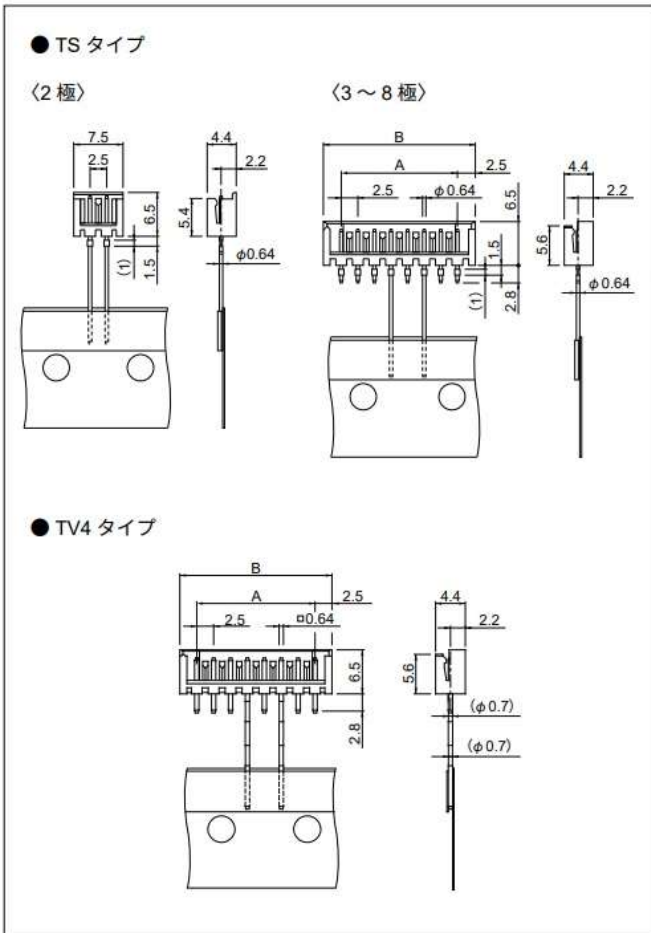

# ラジアルテープベース付ピン／ポスト

極数	形番		寸法 (mm)		個数/箱
	TSタイプ	TV4タイプ	A	B	
2	<b>B2B-EH-TS</b>	—	—	—	1,400
3	<b>B3B-EH-TS</b>	<b>B3B-EH-TV4</b>	5.0	10.0	1,400
4	<b>B4B-EH-TS</b>	<b>B4B-EH-TV4</b>	7.5	12.5	700
5	<b>B5B-EH-TS</b>	<b>B5B-EH-TV4</b>	10.0	15.0	700
6	<b>B6B-EH-TS</b>	<b>B6B-EH-TV4</b>	12.5	17.5	700
7	<b>B7B-EH-TS</b>	<b>B7B-EH-TV4</b>	15.0	20.0	700
8	<b>B8B-EH-TS</b>	<b>B8B-EH-TV4</b>	17.5	22.5	700

## 材質・表面処理

ピン/ポスト：黄銅・銅下地付すめっき（リフロー処理）  
 ベース：ナイロン66・UL94V-0, ナチュラル（白）

● RoHS2 対応品 本製品はラベルに(LF) (SN)を表示します。

**B 2 B - E H - T S -**

組立品の形態：B…トップ型

極数：2～8

部品名称：ベース

シリーズ名

納入形態：T…エンボステーピング

テーピングピン/ポスト仕様：S…丸断面ポスト

V4…部分丸め加工・リフロー角線

色表示：なし…ナチュラル（白）、K…黒、R…赤、E…青、Y…黄、M…緑、N…茶