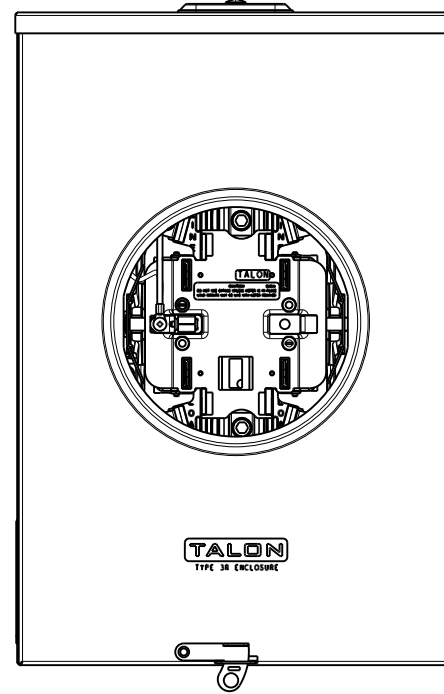

### Accessories

**RX HUB KITS**  
 Cat No: H38597-2 (1.25")  
 Cat No: H38598-2 (1.50")  
 Cat No: H38599-2 (2.00")  
 Cat No: H38600-2 (2.50")

**RX HUB KITS**  
 Cat No: EC38597 (1.25")  
 Cat No: EC38598 (1.50")  
 Cat No: EC38599 (2.00")  
 Cat No: EC38600 (2.50")

**HUB COVER PLATE**  
 Cat No: H38595-2

**GROUND LUG KIT**  
 Cat No: H55303  
 Wire Size #2-14 50 LB-IN

### Lugs, Wire Sizes and Torques

LOCATION	LUG SIZE	TORQUE
LINE*	#6-350 kcmil	275 LB-IN
LOAD*	#6-350 kcmil	275 LB-IN
NEUTRAL*	#6-350 kcmil	275 LB-IN
GROUND*	#14-2	45 LB-IN

\* External Hex drive 1/2"  
 \* Internal Hex drive 5/16"

1", 1-1/2", 2", 2-1/2", 3" KO 3x

**TALON**  
**Meter Socket**

Description:  
**200A Cont, 5 Jaw, HQ-5U, 600V AC**  
**Aluminum Enclosure**