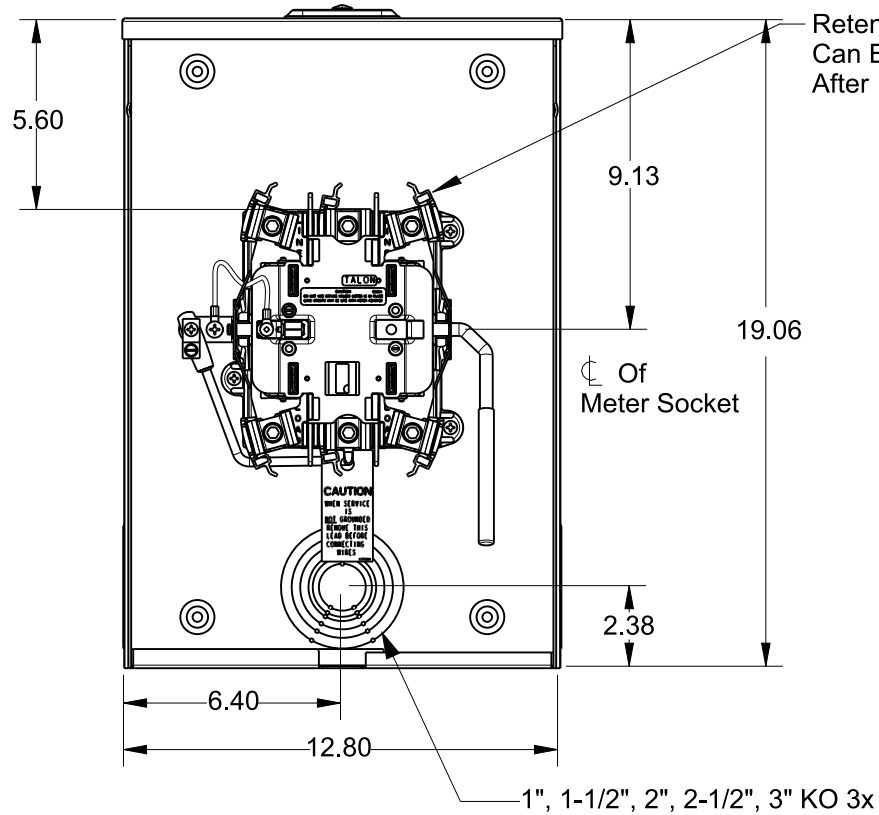

### Accessories

**RX HUB KITS**  
 Cat No: H38597-2 (1.25")  
 Cat No: H38598-2 (1.50")  
 Cat No: H38599-2 (2.00")  
 Cat No: H38600-2 (2.50")

**RX HUB KITS**  
 Cat No: EC38597 (1.25")  
 Cat No: EC38598 (1.50")  
 Cat No: EC38599 (2.00")  
 Cat No: EC38600 (2.50")

**HUB COVER PLATE**  
 Cat No: H38595-2

**GROUND LUG KIT**  
 Cat No: H55303  
 Wire Size #2-14 50 LB-IN

### Lugs, Wire Sizes and Torques

LOCATION	LUG SIZE	TORQUE
LINE*	#6-350 kcmil	275 LB-IN
LOAD*	#6-350 kcmil	275 LB-IN
NEUTRAL*	#6-350 kcmil	275 LB-IN
GROUND*	#14-2	45 LB-IN

\* External Hex drive 1/2"  
 \* Internal Hex drive 5/16"

1", 1-1/2", 2", 2-1/2", 3" KO 3x

**TALON**  
**Meter Socket**

Description:  
**200A Cont, 5 Jaw, HQ-5U, 600V AC**  
**Aluminum Enclosure**