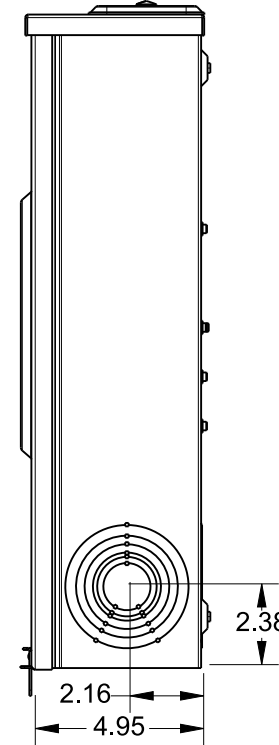

### Accessories

**RX HUB KITS**  
 Cat No: H38597-2 (1.25")  
 Cat No: H38598-2 (1.50")  
 Cat No: H38599-2 (2.00")  
 Cat No: H38600-2 (2.50")

**RX HUB KITS**  
 Cat No: EC38597 (1.25")  
 Cat No: EC38598 (1.50")  
 Cat No: EC38599 (2.00")  
 Cat No: EC38600 (2.50")

**HUB COVER PLATE**  
 Cat No: H38595-2

**GROUND LUG KIT**  
 Cat No: H55303  
 Wire Size #2-14 50 LB-IN

### Lugs, Wire Sizes and Torques

LOCATION	LUG SIZE	TORQUE
LINE*	#6-350 kcmil	275 LB-IN
LOAD*	#6-350 kcmil	275 LB-IN
NEUTRAL*	#6-350 kcmil	275 LB-IN
GROUND*	#14-2	45 LB-IN

\* External Hex drive 1/2"  
 \* Internal Hex drive 5/16"

1", 1-1/2", 2", 2-1/2", 3" KO 3x

**TALON**  
**Meter Socket**

Description:  
**200A Cont, 5 Jaw, HQ-5U, 600V AC**  
**Aluminum Enclosure**