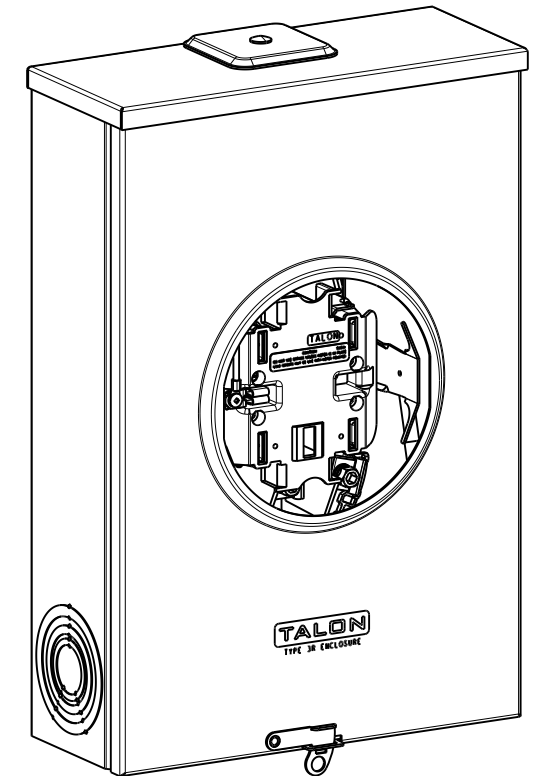

### Accessories

**RX HUB KITS**  
 Cat No: H38597-2 (1.25")  
 Cat No: H38598-2 (1.50")  
 Cat No: H38599-2 (2.00")  
 Cat No: H38600-2 (2.50")

**RX HUB KITS**  
 Cat No: EC38597 (1.25")  
 Cat No: EC38598 (1.50")  
 Cat No: EC38599 (2.00")  
 Cat No: EC38600 (2.50")

**HUB COVER PLATE**  
 Cat No: H38595-2

**GROUND LUG KIT**  
 Cat No: H55303  
 Wire Size #2-14 50 LB-IN

### Lugs, Wire Sizes and Torques

LOCATION	LUG SIZE	TORQUE
LINE*	#6-350 kcmil	275 LB-IN
LOAD*	#6-350 kcmil	275 LB-IN
NEUTRAL*	#6-350 kcmil	275 LB-IN
GROUND*	#14-2	45 LB-IN

\* External Hex drive 1/2"  
 \* Internal Hex drive 5/16"

1", 1-1/2", 2", 2-1/2", 3" KO 3x

**TALON**  
**Meter Socket**

Description:  
**200A Cont, 5 Jaw, HQ-5U, 600V AC**  
**Aluminum Enclosure**