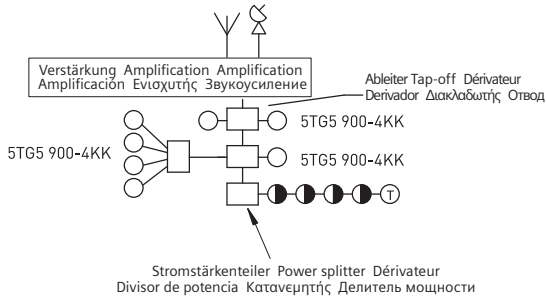

5TG5502-3KK

5TG5502-4KK

DELTA iris & DELTA mega & DELTA coral

CE

Betriebsanleitung

Operating Instructions

Instructions de service

Instrucciones de puesta en servicio

Anschluss / Connection / Raccordement / Conexión / Καλωδίωση / Подключение

## R-TV/SAT

Kaskaden- und Abgriff-installation / Cascade and tap-off installation  
 Installation en cascade et dérivation / Instalación en cascada y derivación  
 Εγκατάσταση παραλληλα και σε σειρά / Установка каскадная и ответвление