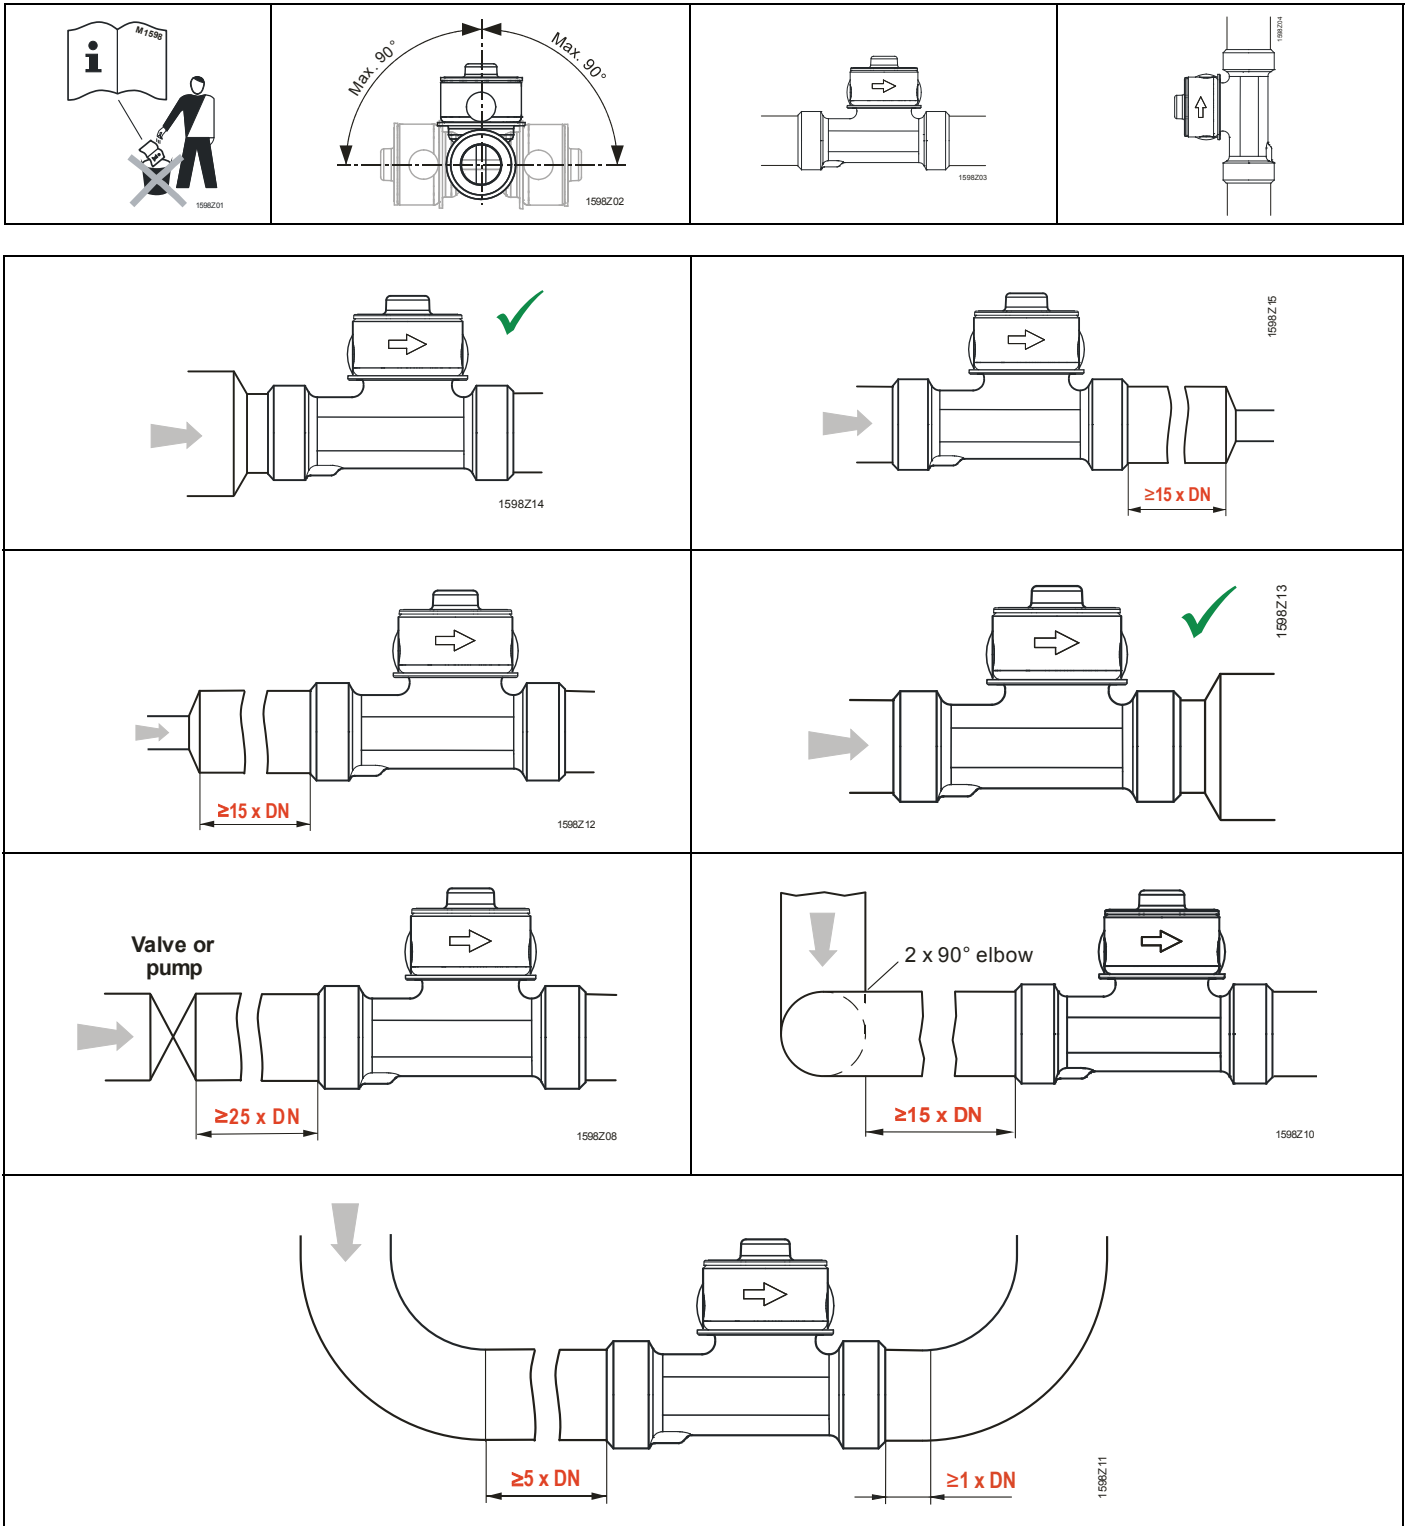

- **de** Montageanleitung
- **en** Mounting instructions
- **fr** Instructions de montage
- **sv** Monteringsinstruktion
- **nl** Montage-aanwijzing
- **it** Istruzioni di montaggio
- **fi** Asennusohje
- **es** Instrucciones de montaje
- **da** Monteringsvejledning

- **Durchflusssensor**
- **Flow sensor**
- **Débitmètre**
- **Flödesgivare**
- **Flowtransmitter**
- **Sensore di flusso**
- **Virtausanturi**
- **Sensor de flujo**
- **Flowføler**

QVE3000.0xx

QVE3100.0xx