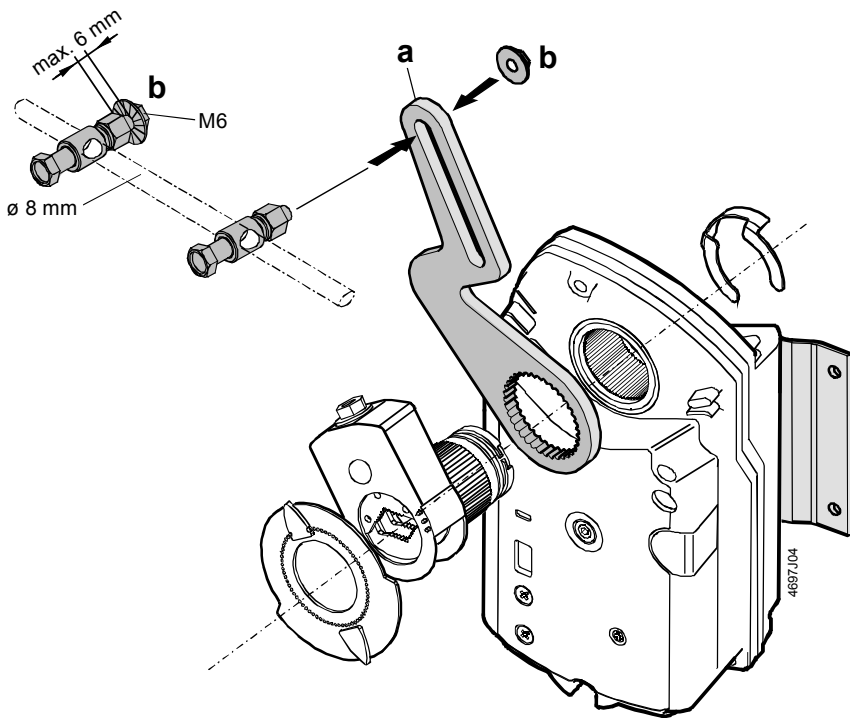

Dreh-/Linearaufbausatz mit Hebel und Träger
Rotary/linear set with lever and mounting plate
Kit de montage rotatif/linéaire avec levier et support
Slagomvandlare med hävarm och montageplatta
Roterende lineairset met hefboom en plaat
Set conv. rot./lin. con levismi e piastra di montaggio
Kääntö-/työntöliikesarja, jossa vipu ja asennuslevy
Equipo para transmisión rot./lin. por leva con placa
Konsol med arm og monteringsplade

Asennuslevyn kiinnitys
Montaje del soporte
Montering af plade

Masse in mm
 Dimensions in mm
 Dimensions en mm

Mått i mm
 Afmetingen in mm
 Dimensioni in mm

Mitat mm
 Dimensiones en mm
 Mål i mm

C

Hebelmontage
Lever mounting
Montage du levier

Montering av hävarm
Hefboommontage
Montaggio della leva

Vivun asennus
Montaje de la viela
Montering af arm

**D**

Wandmontage
Frame mounting
Montage latéral

Väggmontering
Wandmontage
Montaggio a parete

Seinäasennus
Montaje lateral
Vægmontering