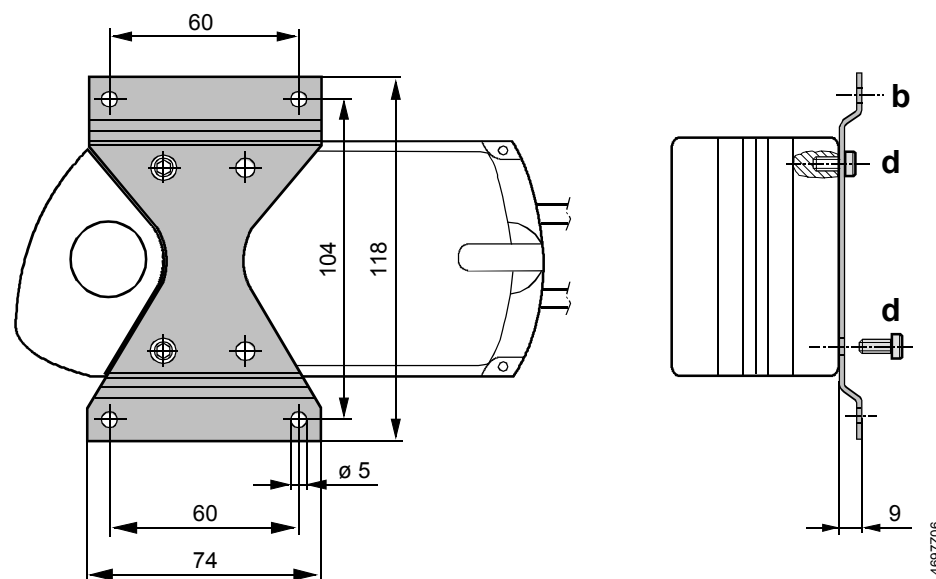

ASK71.14**A**

Lieferumfang
Delivrables
Contenu

Leverans
Leveringsomvang
Contenuto

Toimituslaajuus
Contenido
Leverancens omfang

**B**

Trägermontage
Plate mounting
Montage du support

Montering av plattan
Plaatmontage
Montaggio della piastra

Asennuslevyn kiinnitys
Montaje del soporte
Montering af plade

Masse in mm
 Dimensions in mm
 Dimensions en mm

Mått i mm
 Afmetingen in mm
 Dimensioni in mm

Mitat mm
 Dimensiones en mm
 Mål i mm

C

Hebelmontage
Lever mounting
Montage du levier