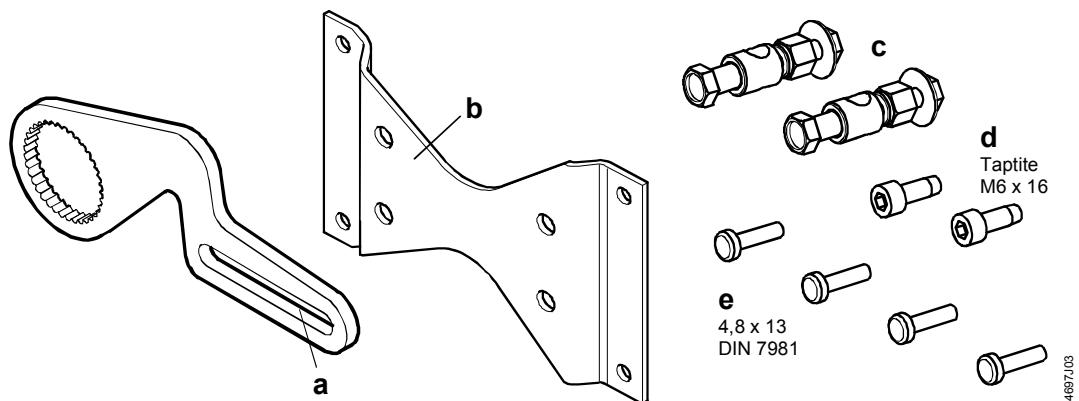

de	Montageanleitung
en	Mounting instructions
fr	Instructions de montage
sv	Monteringsinstruktion
nl	Montage-aanwijzing
it	Istruzioni di montaggio
fi	Asennusohje
es	Instrucciones de montaje
da	Monteringsvejledning

Dreh-/Linearaufbausatz mit Hebel und Träger
Rotary/linear set with lever and mounting plate
Kit de montage rotatif/linéaire avec levier et support
Slagomvandlare med hävarm och montageplatta
Roterende lineairset met hefboom en plaat
Set conv. rot./lin. con levismi e piastra di montaggio
Kääntö-/työntöliikesarja, jossa vipu ja asennuslevy
Equipo para transmisión rot./lin. por leva con placa
Konsol med arm og monteringsplade

ASK71.14

A

Lieferumfang
Delivrables
Contenu

Leverans
Leveringsomvang
Contenuto

Toimituslaajuus
Contenido
Leverancens omfang