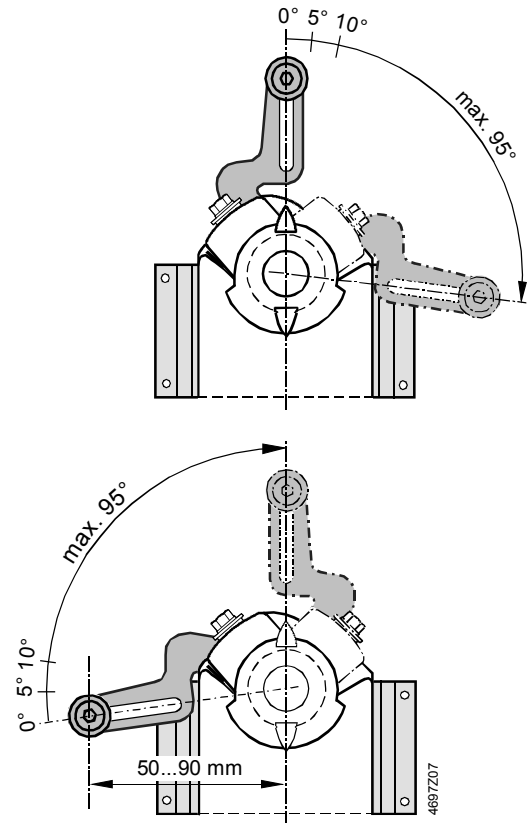

Dreh-/Linearaufbausatz mit Hebel und Träger
Rotary/linear set with lever and mounting plate
Kit de montage rotatif/linéaire avec levier et support
Slagomvandlare med hävarm och montageplatta
Roterende lineairset met hefboom en plaat
Set conv. rot./lin. con levismi e piastra di montaggio
Kääntö-/työntöliikesarja, jossa vipu ja asennuslevy
Equipo para transmisión rot./lin. por leva con placa
Konsol med arm og monteringsplade

Asennuslevyn kiinnitys
Montaje del soporte
Montering af plade

Masse in mm
 Dimensions in mm
 Dimensions en mm

Mått i mm
 Afmetingen in mm
 Dimensioni in mm

Mitat mm
 Dimensiones en mm
 Mål i mm

C

Hebelmontage
Lever mounting
Montage du levier

Montering av hävarm
Hefboommontage
Montaggio della leva

Vivun asennus
Montaje de la viela
Montering af arm

**D**

Wandmontage
Frame mounting
Montage latéral

Väggmontering
Wandmontage
Montaggio a parete

Seinäasennus
Montaje lateral
Vægmontering