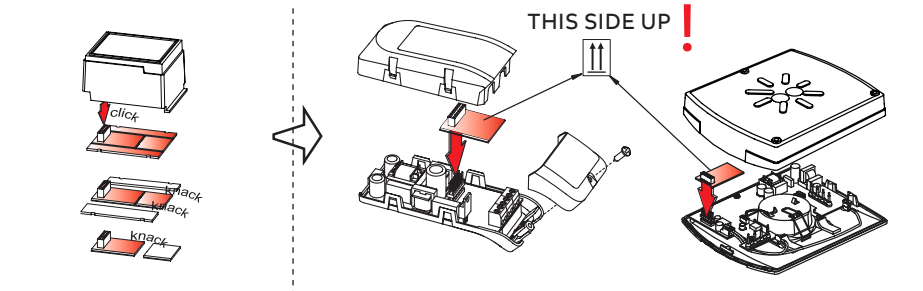

CONTINU
DIM

... DIM/CINEMA

A	B	C	D
+	-	no	no

... ETF

A	B	C	D
+	-	0 - 48V dc	no

... IR

A	B	C	D
PWR +	IR in	IR out	+
WIRE ref	WIRE switch	WIRE switch	WIRE switch

... LTC/MC/FLX

A	B	C	D
L	N	N	L
USL	SWL		

viaFlex
EMEX

K4 K3 K2 K1

ASSEMBLY

CONNECTION

Sluit geen netspanning aan op de A-B-C-D connectors

Do not connect Mains power to the A-B-C-D terminals

Bitte keine Netzspannung an die A-B-C-D-Klemmen anlegen!