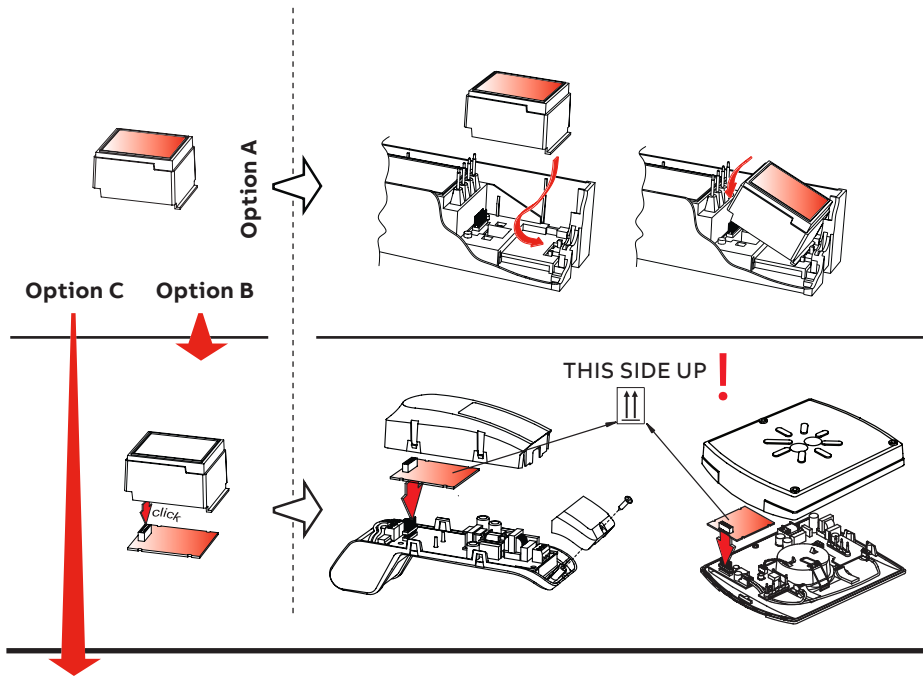

CONTINU
DIM

... DIM/CINEMA

A	B	C	D
+	-	no	no

... ETF

A	B	C	D
+	-	0 - 48V dc	no

... IR

A	B	C	D
PWR +	IR in	IR out	+
WIRE ref	WIRE switch	WIRE switch	WIRE switch

... LTC/MC/FLX

A	B	C	D
L	N	N	L
USL	SWL		

viaFlex
EMEX

K4 K3 K2 K1

ASSEMBLY

CONNECTION

Sluit geen netspanning aan op de A-B-C-D connectors

Do not connect Mains power to the A-B-C-D terminals

Bitte keine Netzspannung an die A-B-C-D-Klemmen anlegen!