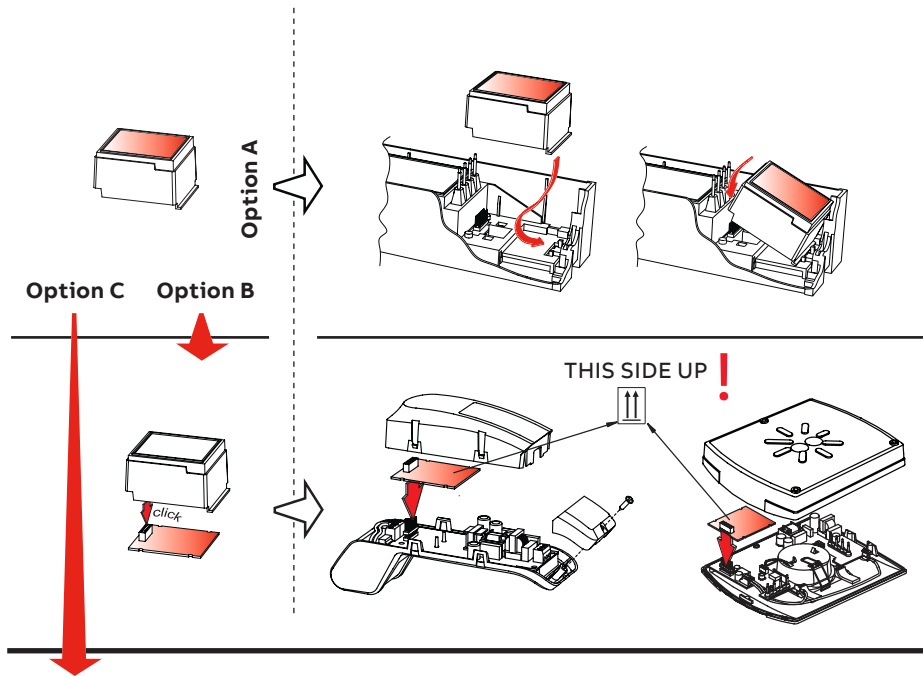

Copyright© 2017 ABB
All rights reserved

Serenga COMbox

- NL** BIJSLUITER
- EN** INSTRUCTION LEAFLET
- DE** VERPACKUNGSBEILAGE
- FR** MODE D'EMPLOI
- SE** MONTAGEANVISNING

Art. nr. 69493 Rev D 01.11.2017

ASSEMBLY

CONNECTION

Sluit geen netspanning aan op de A-B-C-D connectors

Do not connect Mains power to the A-B-C-D terminals

Bitte keine Netzspannung an die A-B-C-D-Klemmen anlegen!

Ne jamais connecter l'alimentation secteur aux bornes A-B-C-D