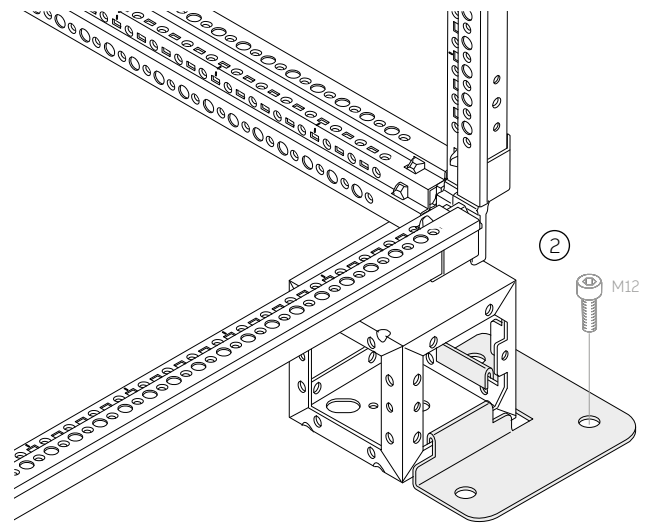

PPFM....

- 4x M6x10 Torx 30

PCPA0004

- 4x M6x10 Torx 30

ZN1041

		max [Nm]
	M6	5
	M6	6
	M6	9÷10
	M6	9÷10
	M8	22÷24
	M10	43÷48
	M12	74÷82
	TCEI M6	20
	TCEI M10	20
	TCEI M12	20

ABB S.p.A
Electrification Business - Smart Power