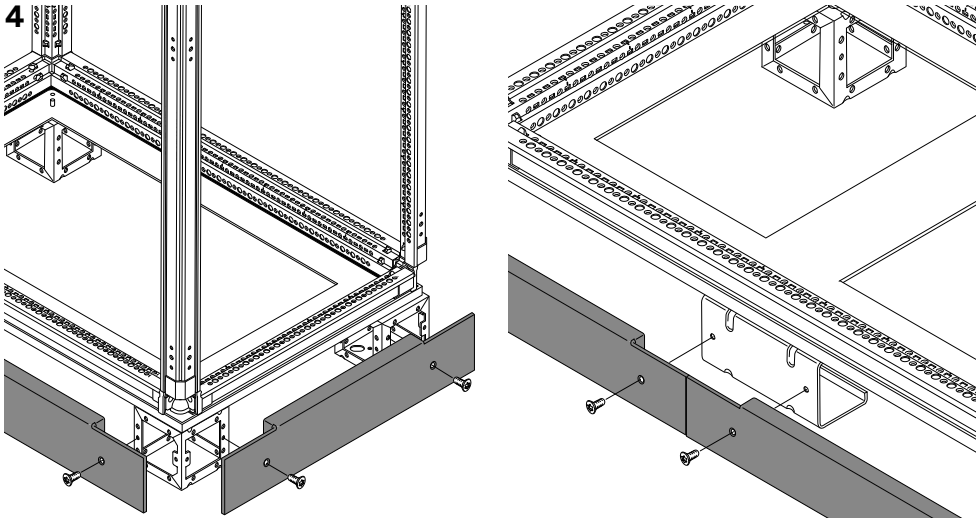

PPFM....

- 4x M6x10 Torx 30

PCPA0004

- 4x M6x10 Torx 30

ZN1041

		max [Nm]
	M6	5
	M6	6
	M6	9÷10
	M6	9÷10
	M8	22÷24
	M10	43÷48
	M12	74÷82
	TCEI M6	20
	TCEI M10	20
	TCEI M12	20

ABB S.p.A
Electrification Business - Smart Power