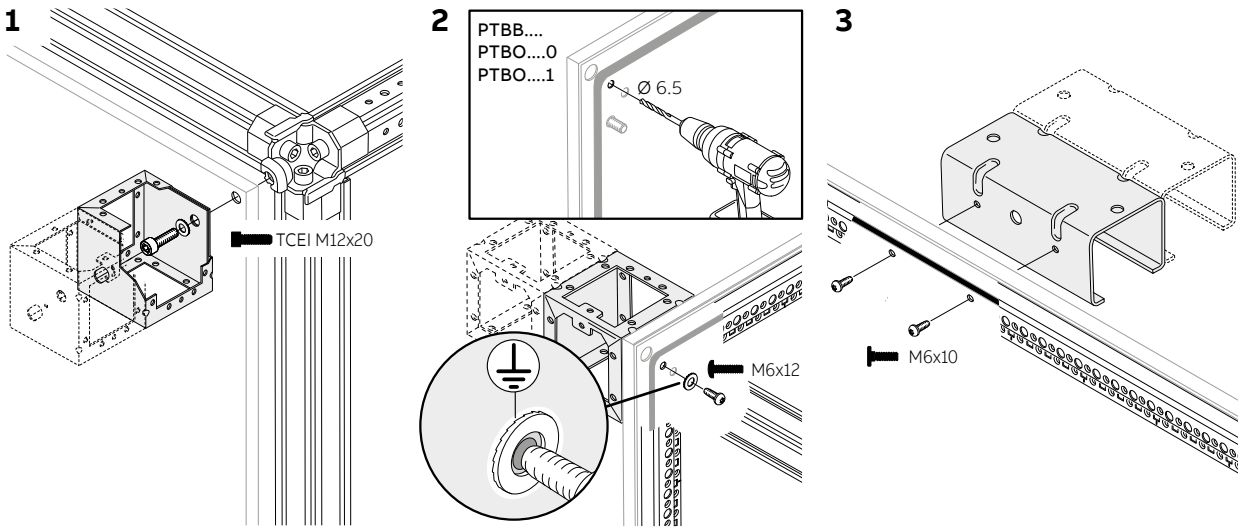

System pro E power

1STS100375R0001 - REV B

PPAM0100

PPAM0200

- 4x M6x10 Torx 30
- 4x TCEI M12x20 10mm
- 4x M12 19mm
- 4x M10

PPIM0100

PPIM0200

- 4x M6x10 Torx 30

PPFM....

- 4x M6x10 Torx 30

PCPA0004

- 4x M6x10 Torx 30

ZN1041

		max [Nm]
	M6	5
	M6	6
	M6	9÷10
	M6	9÷10
	M8	22÷24
	M10	43÷48
	M12	74÷82
	TCEI M6	20
	TCEI M10	20
	TCEI M12	20

ABB S.p.A
Electrification Business - Smart Power