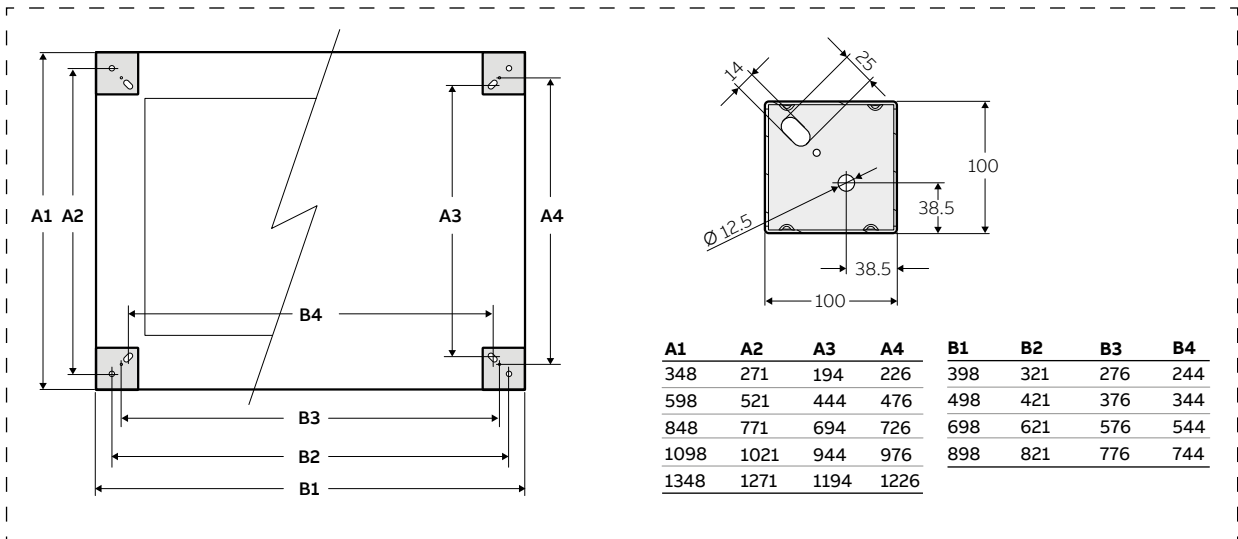

PPFM....

- 4x M6x10 Torx 30

PCPA0004

- 4x M6x10 Torx 30

ZN1041

		max [Nm]
	M6	5
	M6	6
	M6	9÷10
	M6	9÷10
	M8	22÷24
	M10	43÷48
	M12	74÷82
	TCEI M6	20
	TCEI M10	20
	TCEI M12	20

ABB S.p.A
Electrification Business - Smart Power