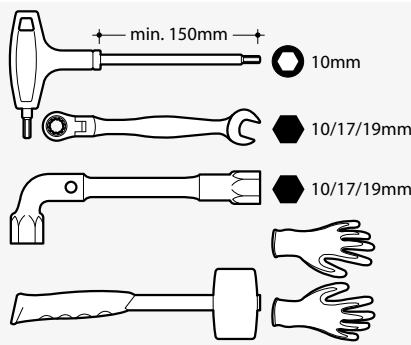

PPFM....

- 4x M6x10 Torx 30

PCPA0004

- 4x M6x10 Torx 30

ZN1041

		max [Nm]
	M6	5
	M6	6
	M6	9÷10
	M6	9÷10
	M8	22÷24
	M10	43÷48
	M12	74÷82
	TCEI M6	20
	TCEI M10	20
	TCEI M12	20

ABB S.p.A
Electrification Business - Smart Power