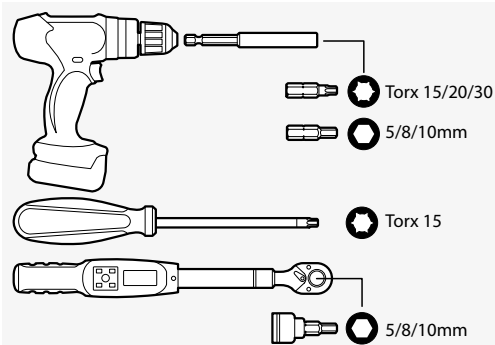

PPFM....

- 4x M6x10 Torx 30

PCPA0004

- 4x M6x10 Torx 30

ZN1041

		max [Nm]
	M6	5
	M6	6
	M6	9÷10
	M6	9÷10
	M8	22÷24
	M10	43÷48
	M12	74÷82
	TCEI M6	20
	TCEI M10	20
	TCEI M12	20

ABB S.p.A
Electrification Business - Smart Power