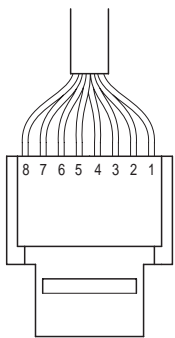

Connettore telefonico e per trasmissione dati
Telephone and data transmission socket-outlet
Prise téléphonique et informatique
Base telefónica y para transmisión de datos
Steckdose für Telefon- und Datenleitungen

ABB

RJ 45

RJ 12

RJ 11

Aggancio
Connection
Enclenchement
Enganche
Schaltung