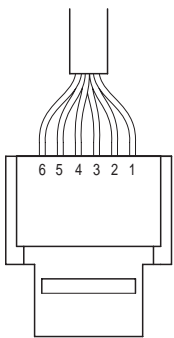

Connettore telefonico e per trasmissione dati
Telephone and data transmission socket-outlet
Prise téléphonique et informatique
Base telefónica y para transmisión de datos
Steckdose für Telefon- und Datenleitungen

ABB

RJ 45

RJ 12

RJ 11

Aggancio
Connection
Enclenchement
Enganche
Schaltung